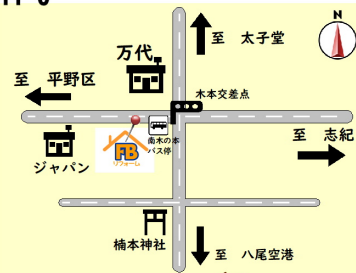

お家のことなら

子どもエコすまい支援金事業登録店

セール期間 6月30日 まで

お問い合わせ先 (株)ファーストビューティー FB20230006号 大阪府八尾市南木の本7-11-9

0120-885-450

LINE 公式アカウント QR code and text: LINEからもお問い合わせお待ちしております

八尾市・松原市・藤井寺市・柏原市・羽曳野市 地域限定にて、お安く提供させていただきます!

トイレ 5年保証付