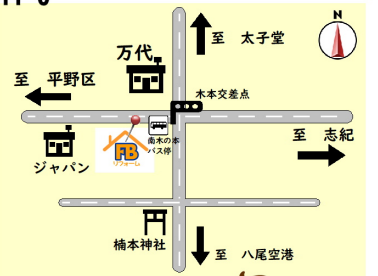

お家のことなら

お問い合わせ先 (株)ファーストビューティー 大阪府八尾市南木の本7-11-9

FB2023-7号

セール期間 8月31日まで

0120-885-450

LINE 公式アカウント QR code and contact info

LIXIL が安い 5年保証付

子どもエコすまい支援金 登録店舗

八尾市・松原市・藤井寺市・柏原市・羽曳野市 地域限定にて、お安く提供させていただきます!

LIXIL アメージュ ウォシュレット付 (KA31) フチレス形状 アクアセラミック パワーストリーム洗浄

LIXIL リデアMタイプ リファ ファインバブルビュー シャワーヘッド プレゼント

LIXIL シエラス I型 2550サイズ 人工大理石トップ/キレイシンク

LIXIL キャビネット付 リフォル トイレ I型 標準間口タイプ